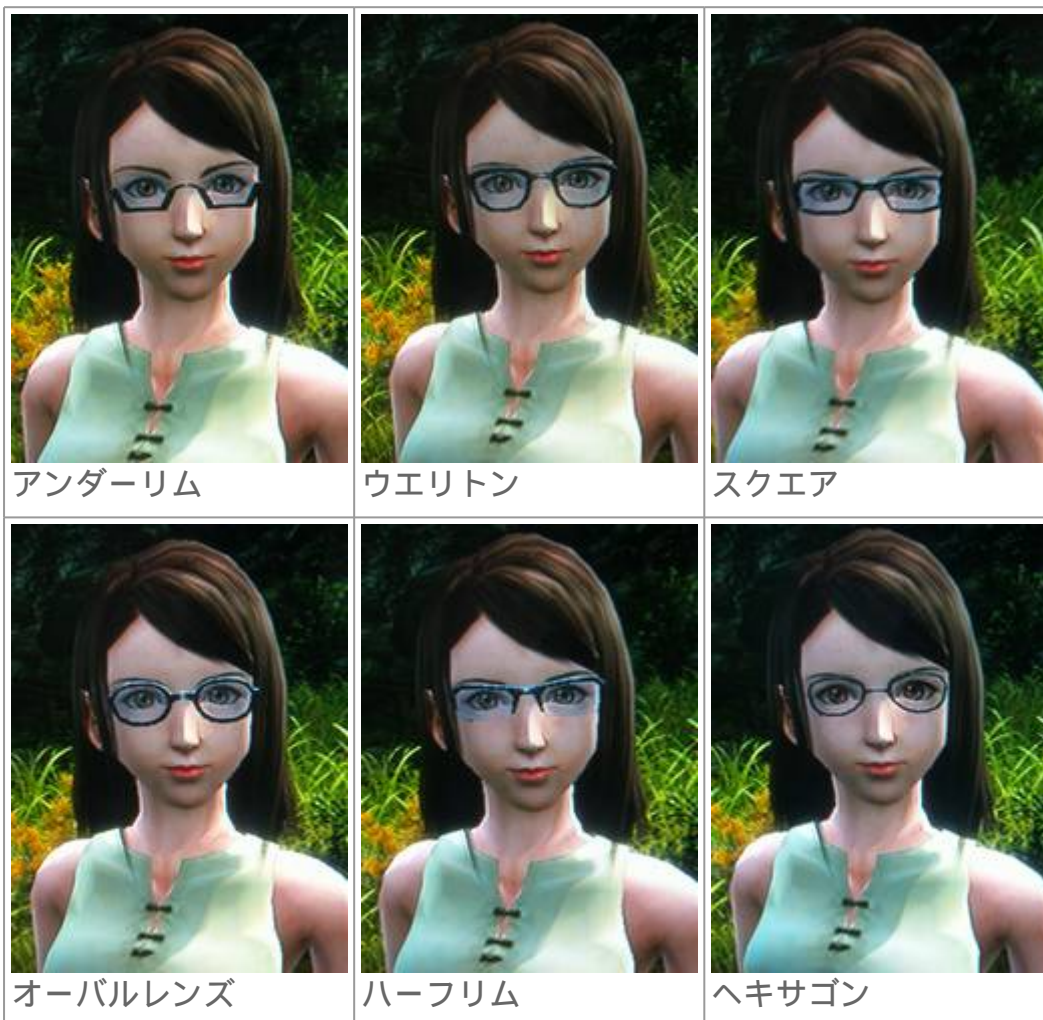

## アクセサリ - 装備画像

- ▶ [概要](#)
- ▶ [マント系](#)
- ▶ [メガネ系](#)

### 概要

アクセサリ装備時に反映される装備画像。

### メガネ系

モノクル

ラウンド

フィンチ

フォックスレンズ

すべて拾い物。黒のみ。