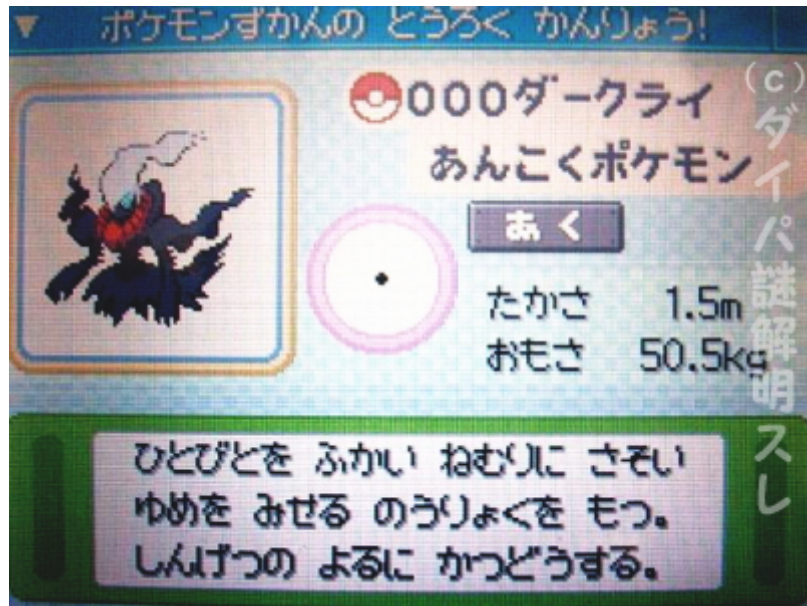

- 通常プレイで入手不可？
- 劇場内で配布。(既に終了)

ポケモン図鑑のダークライ

ダークライの後

しんげつじまマップ

フレンドリィショップでメンバーズカードを受け取り
はとばのやどへ
メンバーズカードは配布の可能性大

入り口でサングラスの男が待っている
グラサン「いらっしゃいませ ひひひ
ずっと おまち しておりました」

戦闘終了後、暗転し、はとばのやどへ戻る

はとばのやどをでると船員が駆け寄ってくる
船員「あんた..... ずいぶんと
ねむっていたが どうしたい??
そもそも ここは 50ねんまえから あきや だぜ

船でしんげつじまに行けるようになる

新月島の位置詳細図

ダークライもシェイミ同様、四天王のバグワールド経由でゲット可能。

四天王の最初の一人の部屋の扉にメニュー ポケモンで波乗りをしてください。 (ここから
歩数計算)

東(右)に200歩(アプリ・カウンターは200になっています。)

南(下)に256歩(アプリ・カウンターは456になっています。)

西(左)に54歩(アプリ・カウンターは510になっています。)

そこで「たんけんセット」を使用。地下に潜り、「何もせずに「ちじょうへ」を押す」。

しんげつじまに到着。「タウンマップ」を使い、閉じて森中に進入。

そこには、ダークライ(LV40)がいるので、GET。

森を出て、船乗り話に話し掛け、ミオシティに戻る。