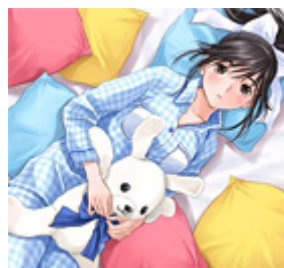

ラブプラス+
公式ガイドブック

ラブプラス+
wtkkが止まらない!

ラブプラス Sound portrait 姉ヶ崎寧々

ラブプラス Sound portrait 小早川凜子

ラブプラス Sound portrait 高嶺愛花

ねんどろいど 小早川凜子

話せる!ステレオイヤホンマイク+ ブラック 発売日は6月30日 [ホワイトもあり](#)。

ラブプラス+
プレイスタンドDSiLL 愛花
DSiLL / DSi / DS Liteで使える縦置きスタンド

ラブプラス+
プレイスタンドDSiLL 寧々

ラブプラス+
プレイスタンドDSiLL 凜子

ねんどろいど 高嶺愛花
8月発売予定!

電撃ラブプラス
Vol.3 姉ヶ崎寧々

電撃ラブプラス
Vol.2 小早川凜子

電撃ラブプラス
Vol.1 高嶺愛花
冊子 + 抱き枕カバー + ストラップ

ラブプラスキャラチャーム
ねこリンコ

ぽんぽこネネ

うさマナカ

ラブプラス
ビジュアル&設定集
リンコのもと

マナカのもと

ネネのもと

ラブプラス本体

ラブプラス 公式ガイド

プレイスタンド DSi

卓上に彼女を飾れます。DS Lite/DSiに両対応。

[白もあり](#)。ようやく発売！

OP曲 永遠ダイアリー

DS用ヘッドセット
相当な小声でも認識してくれるようになります。

ニンテンドーDSi
液晶が大きいのがよいね。

[ここを編集](#)