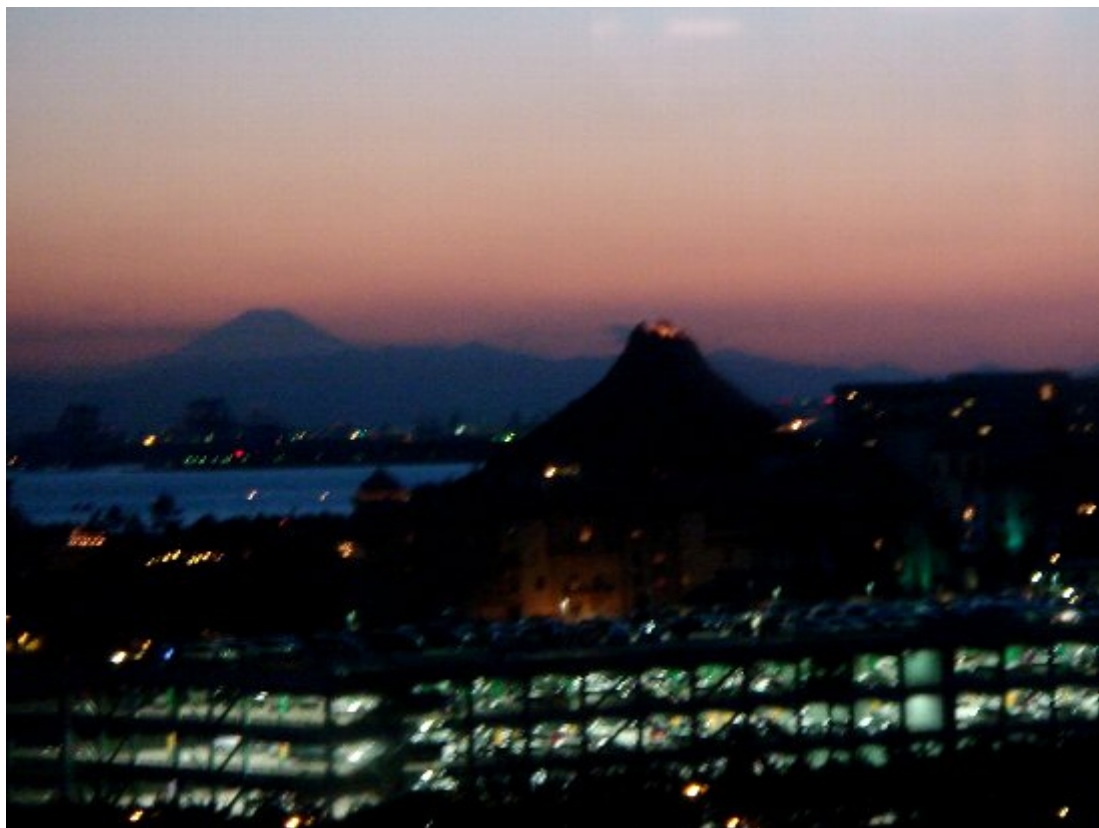

[\[前へ\]](#) [\[次へ\]](#) [\[目次へ\]](#)

舞浜のユーラシア、この季節、晴れた夕刻には最上階の展望室からこんなビューが。  
TDSのプロメテウス山と富士山です。

カテゴリ: [\[温泉・スパ\]](#) - [TrackBack\(0\)](#) - 2010年01月31日 02:08:19

名前:  コメント:

[\[前へ\]](#) [\[次へ\]](#) [\[目次へ\]](#)